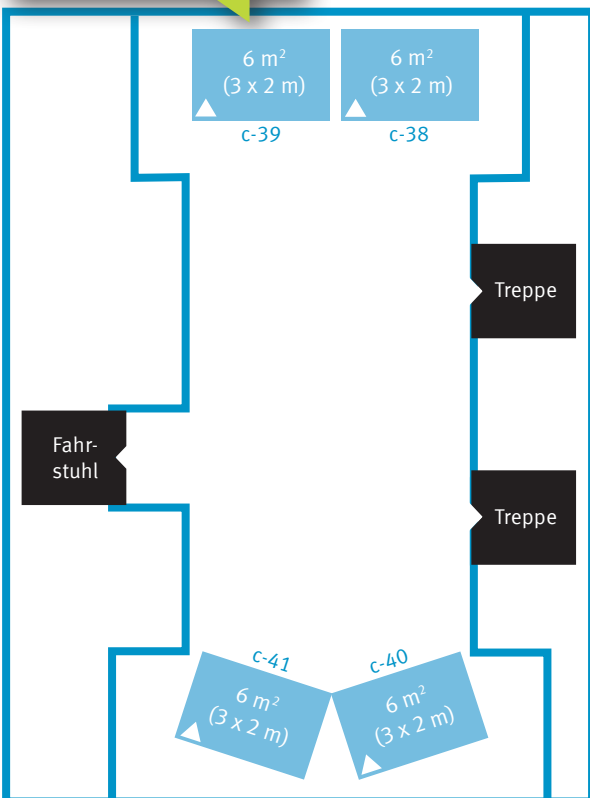

Aussteller EG

come.back

Jobmesse Thüringen

Aussteller 1. OG

Maximale Standhöhen:

- ▲ 2,30 m
- 2,90 m
- offen

Aussteller 2. OG