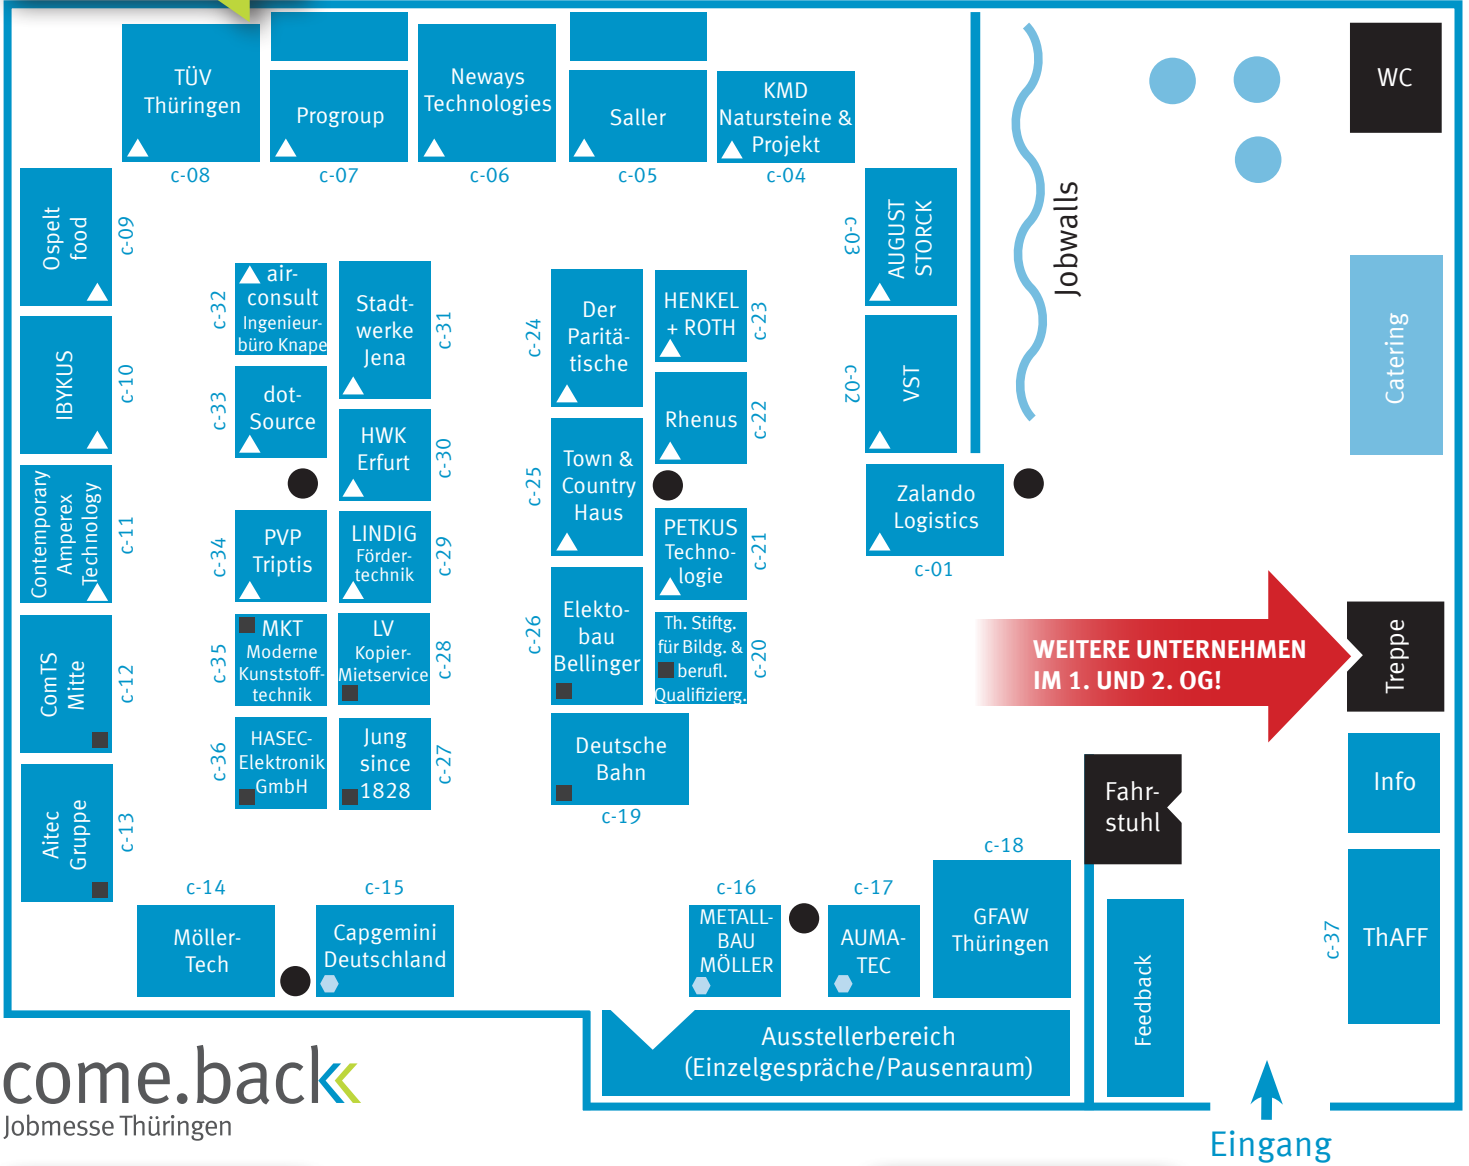

Aussteller EG

come.back

Jobmesse Thüringen

Aussteller 1. OG

Maximale Standhöhen:

- ▲ 2,30 m
- 2,90 m
- offen

Aussteller 2. OG