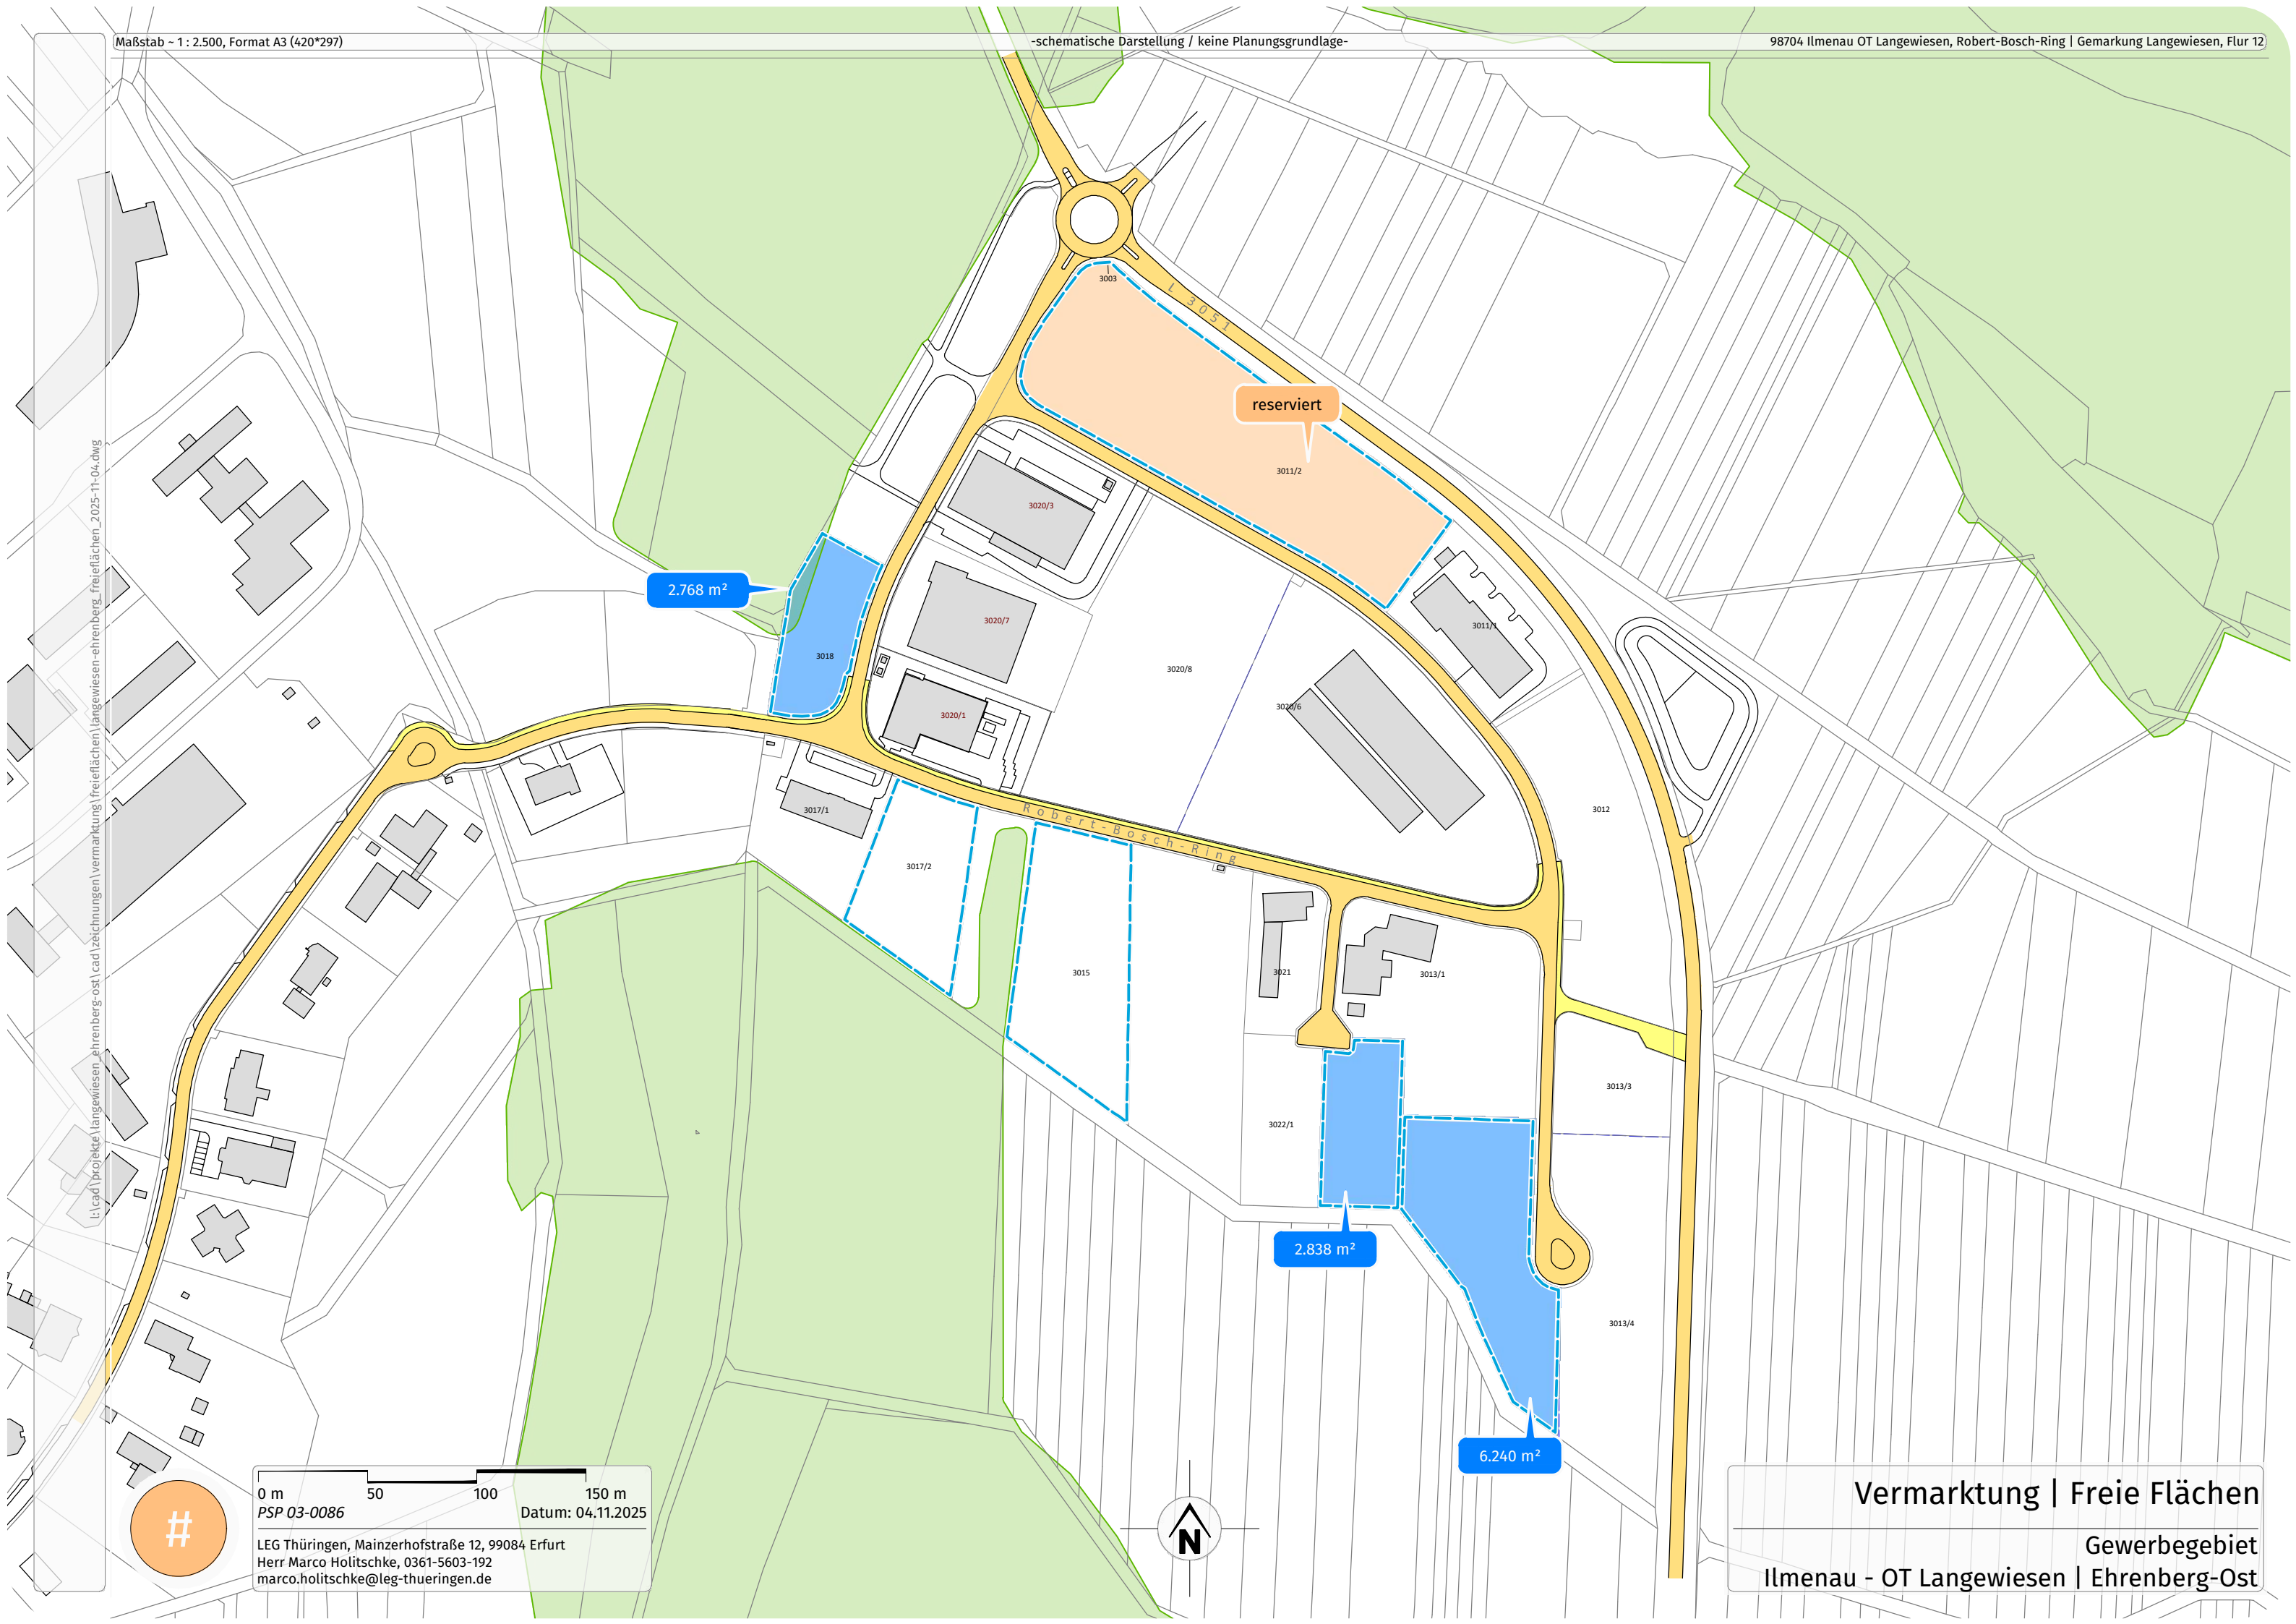

I:\cad\projekte\langewiesen\_ehrenberg-ost\cad\zeichnungen\vermarktung\freiflächen\langewiesen-ehrenberg\_2025-11-04.dwg

0 m 50 100 150 m  
 PSP 03-0086 Datum: 04.11.2025  
 LEG Thüringen, Mainzerhofstraße 12, 99084 Erfurt  
 Herr Marco Holitschke, 0361-5603-192  
 marco.holitschke@leg-thueringen.de

**Vermarktung | Freie Flächen**  
 Gewerbegebiet  
 Ilmenau - OT Langewiesen | Ehrenberg-Ost